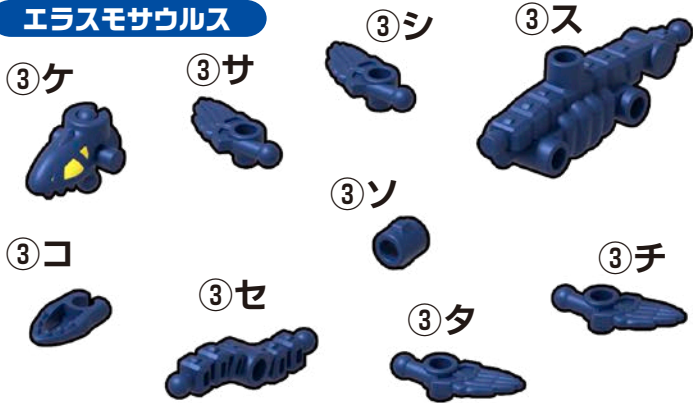

さき
はす
先にこのようにパーツを外してください。

③ほねほねリヴァイアサンセット

スピノサウルス

エラスモサウルス

メガロドン

オプションパーツ

④ほねほねパラダインセット

アクロカントサウルス

プテラノドン

ステイラコサウルス

オプションパーツ