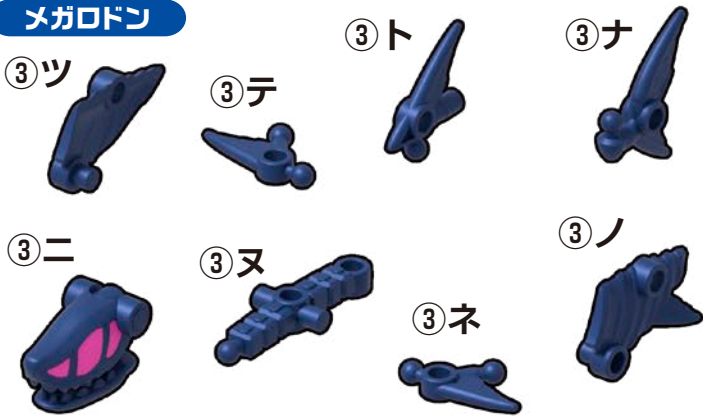

さき
はす
先にこのようにパーツを外してください。

③ほねほねリヴァイアサンセット

スピノサウルス

エラスモサウルス

メガロドン

オプションパーツ

④ほねほねパラダインセット

アクロカントサウルス

プテラノドン

ステイラコサウルス

オプションパーツ