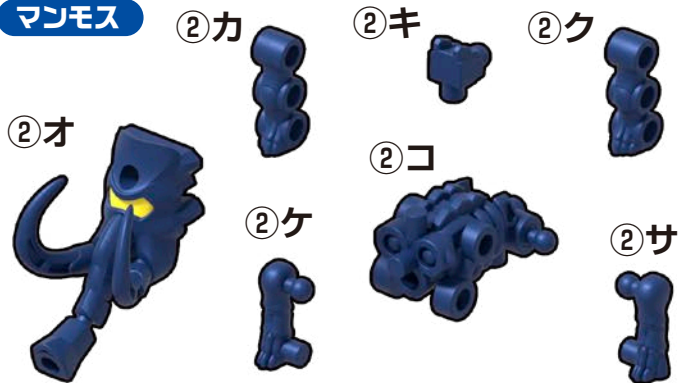

ちよう きゆうきよりゆう

①+②+③+④ 超弩級巨竜ほねほねキングガイアスのくみたてかた

さき 先にこのようにパーツを外してください。 はず

① ほねほねグリフオンセット

ティレックス
T-REX

ギガントラトル

アルゲンタヴィス

オプションパーツ

② ほねほねパーサーセット

ティラコスミルス

マンモス

ダークウォリアー

オプションパーツ

さき
はす
先にこのようにパーツを外してください。

③ほねほねリヴァイアサンセット

スピノサウルス