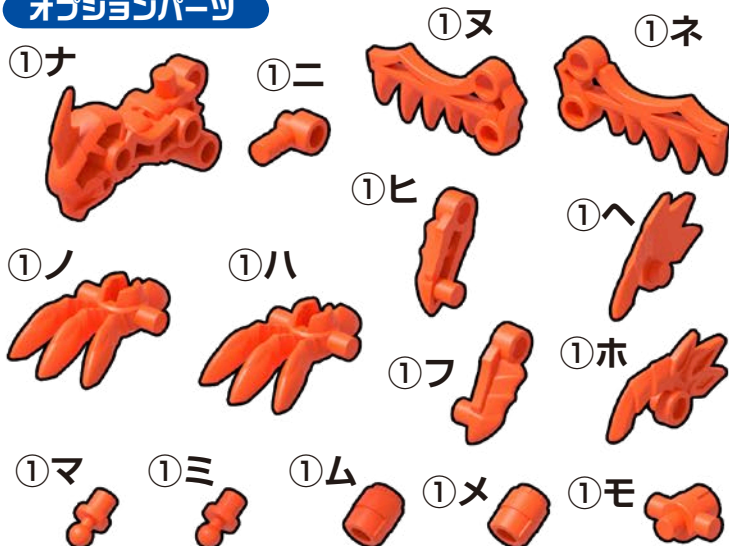

ちよう きゆうきよりゆう

①+②+③+④ 超弩級巨竜ほねほねキングガイアスのくみたてかた

さき 先にこのようにパーツを外してください。 はず

① ほねほねグリフオンセット

ティレックス
T-REX

ギガントラトル

アルゲンタヴィス

オプションパーツ