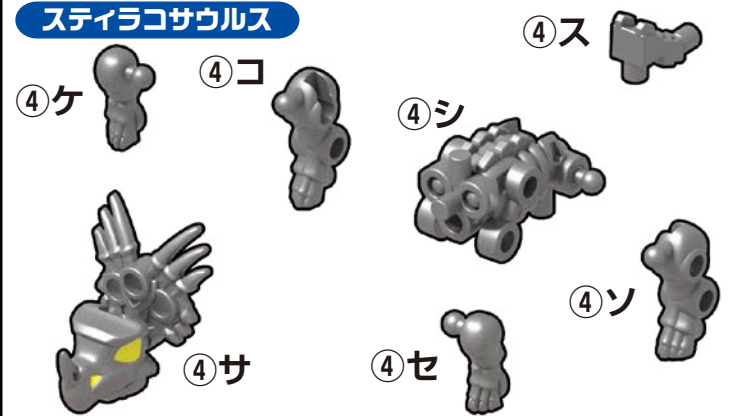

エラスモサウルス

メガロドン

オプションパーツ

④ほねほねパラダインセット

アクロカントサウルス

プテラノドン

ステイラコサウルス

オプションパーツ

頭部

①ヘ ①ケ ④カ ①ニ ①キ ①ネ ②ソ ③ヒ ①ナ ②セ ①ヌ ①ホ ③ハ

首

①ム ③ウ ①ウ ①シ ①ア ①イ ①メ

※向きに注意

胸部・腕部

このピンを使います

この穴に入れます