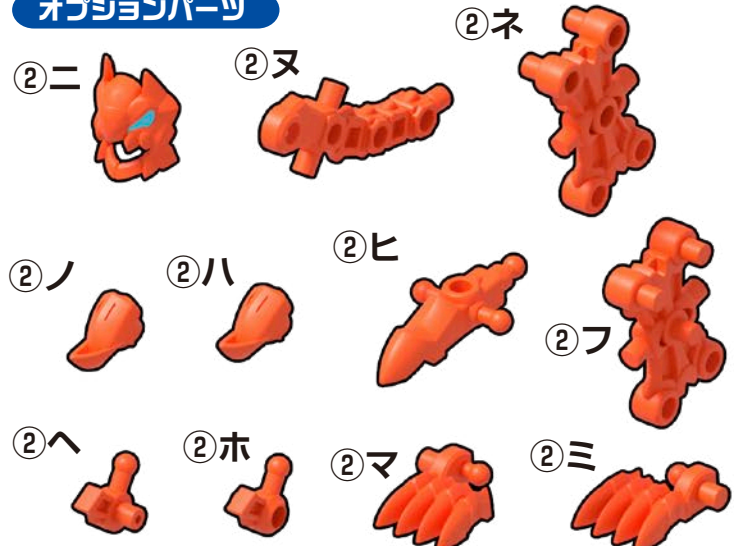

ちよう きゆうきよりゆう

①+②+③+④ 超弩級巨竜ほねほねキングガイアスのくみたてかた

さき 先にこのようにパーツを外してください。 はず

① ほねほねグリフオンセット

ティレックス
T-REX

ギガントラトル

アルゲンタヴィス

オプションパーツ

② ほねほねパーサーセット

ティラコスミルス

マンモス

ダークウォリアー

オプションパーツ

さき
はす
先にこのようにパーツを外してください。

③ほねほねリヴァイアサンセット

スピノサウルス