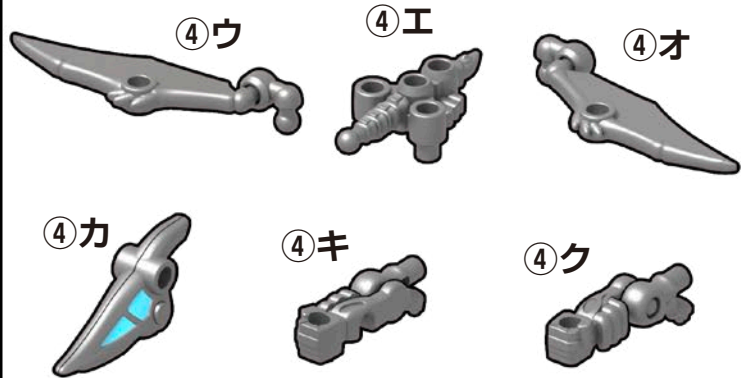

エラスモサウルス

メガロドン

オプションパーツ

④ほねほねパラダインセット

アクロカントサウルス

プテラノドン

ステイラコサウルス

オプションパーツ

頭部

①ヘ ①ケ ④カ ①ニ ①キ ①ネ ②ソ ③ヒ ①ナ ②セ ①ヌ ①ホ ③ハ

首

①ム ③ウ ①ウ ①シ ①ア ①イ ①メ

※向きに注意

胸部・腕部

このピンを使います

この穴に入れます