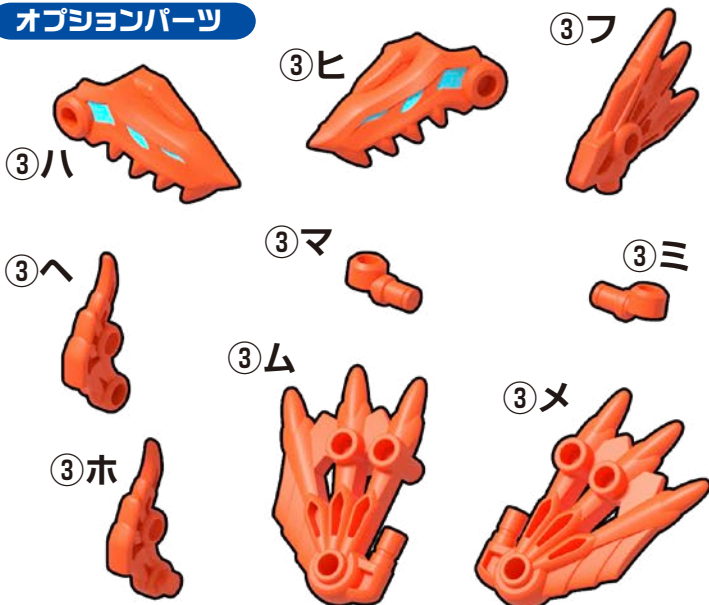

さき
はす
先にこのようにパーツを外してください。

③ほねほねリヴァイアサンセット

スピノサウルス

エラスモサウルス

メガロドン

オプションパーツ

④ほねほねパラダインセット

アクロカントサウルス

プテラノドン

ステイラコサウルス

オプションパーツ