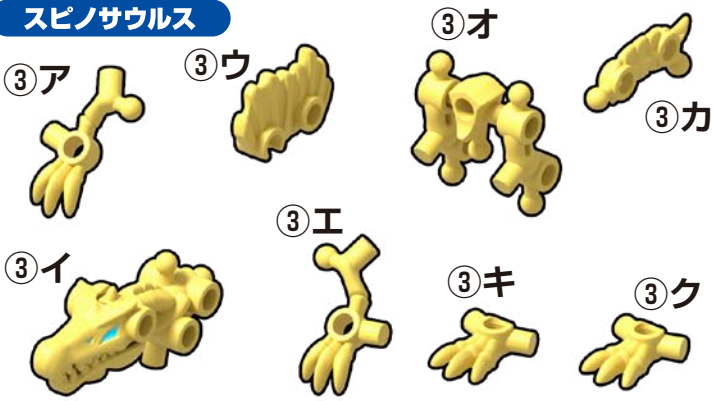

ちよう きゆうきよりゆう

①+②+③+④ 超弩級巨竜ほねほねキングガイアスのくみたてかた

さき 先にこのようにパーツを外してください。 はず

① ほねほねグリフオンセット

ティレックス
T-REX

ギガントラトル

アルゲンタヴィス

オプションパーツ

② ほねほねパーサーセット

ティラコスミルス

マンモス

ダークウォリアー

オプションパーツ

さき
はす
先にこのようにパーツを外してください。

③ほねほねリヴァイアサンセット

スピノサウルス

頭部

①ヘ ①ケ ④カ ①ニ ①キ ①ネ ②ソ ③ヒ ①ナ ②セ ①ヌ ①ホ ③ハ

首

①ム ③ウ ①ウ ①シ ①ア ①イ ①メ

※向きに注意

胸部・腕部

このピンを使います

この穴に入れます