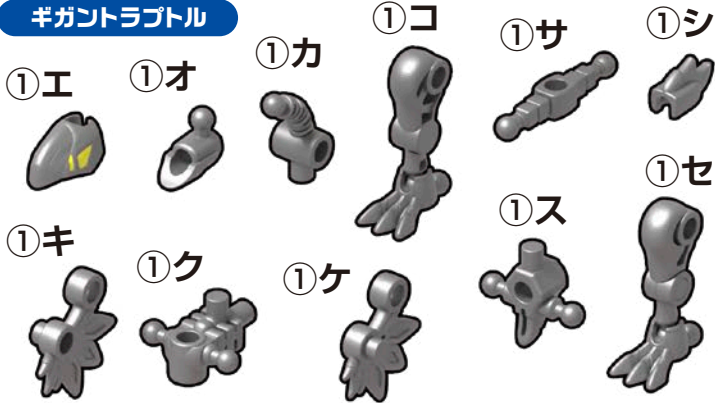

ちよう きゆうきよりゆう

①+②+③+④ 超弩級巨竜ほねほねキングガイアスのくみたてかた

さき 先にこのようにパーツを外してください。 はず

① ほねほねグリフオンセット

ティレックス
T-REX

ギガントラトル

アルゲンタヴィス

オプションパーツ